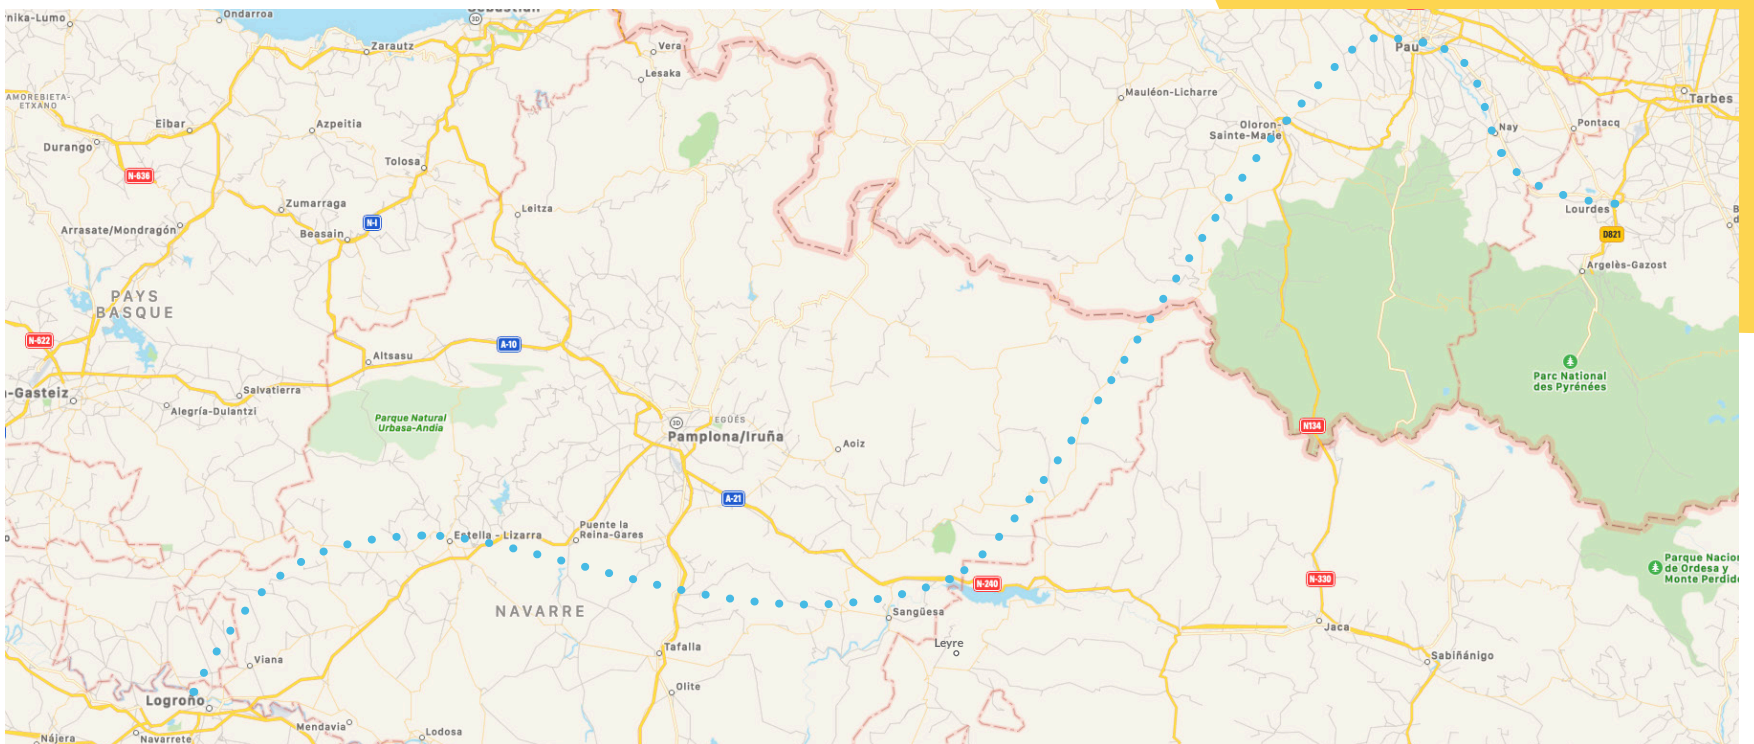

SFIDA DI LOURDES

PREPARATI PER...

- * *Praticamente pellegrinaggio a Lourdes.*
- * *Goditi un viaggio di preghiera e amicizia con Maria.*
- * *Riflettere sul ruolo di Maria nella nostra storia di salvezza.*
- * *Lasciarsi "toccare" il cuore per trasformare e migliorare il nostro mondo.*

ITINERARIO

1. Logroño
2. Estella
3. Leyre
4. Oloron Sainte Marie
5. Pau
6. Tarbes
7. Lourdes. Bernardette
8. Lourdes. Viacrisis.
9. Lourdes. Piscines.
10. Lourdes. Grotta.

SFIDA GIORNALIERA

Ogni giorno, la tua sfida consisterà in: