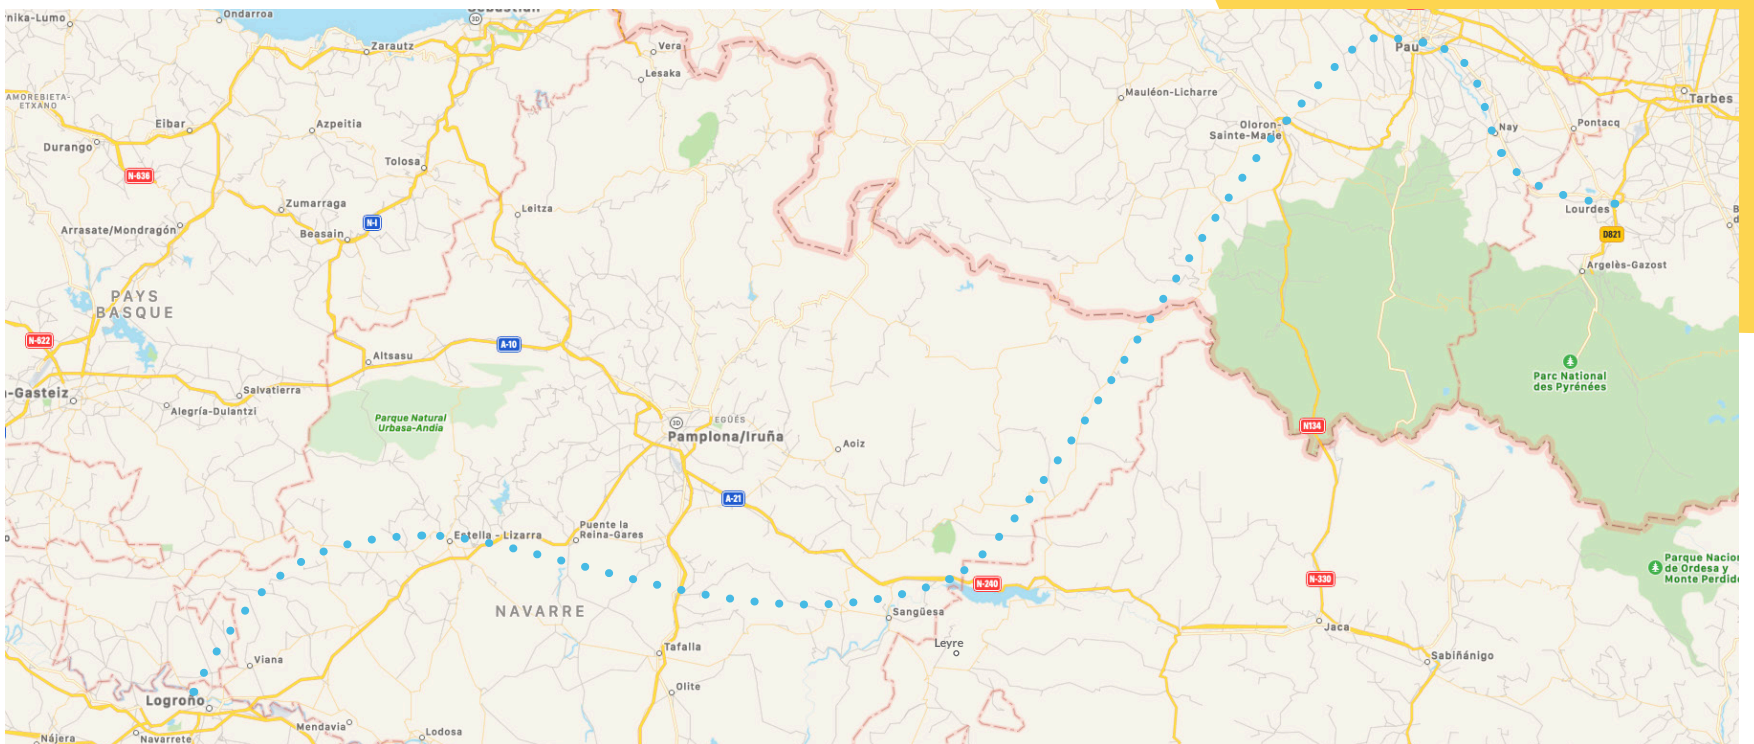

LOURDES CHALLENGE

PRÉPARE-TOI POUR...

- * Faire un pèlerinage virtuel à Lourdes.
- * Profiter d'un chemin de prière et d'amitié avec Marie.
- * Réfléchir au rôle de Marie dans notre histoire du salut.
- * Se laisser "toucher le cœur" pour transformer et améliorer notre monde.

ITINÉRAIRE

1. Logroño
2. Estella
3. Leyre
4. Oloron Sainte Marie
5. Pau
6. Tarbes
7. Lourdes. Bernardette
8. Lourdes. Viacrucis.
9. Lourdes. Piscines.
10. Lourdes. Grotte.

DÉFI QUOTIDIEN

chaque jour, ton défi se constituera de: